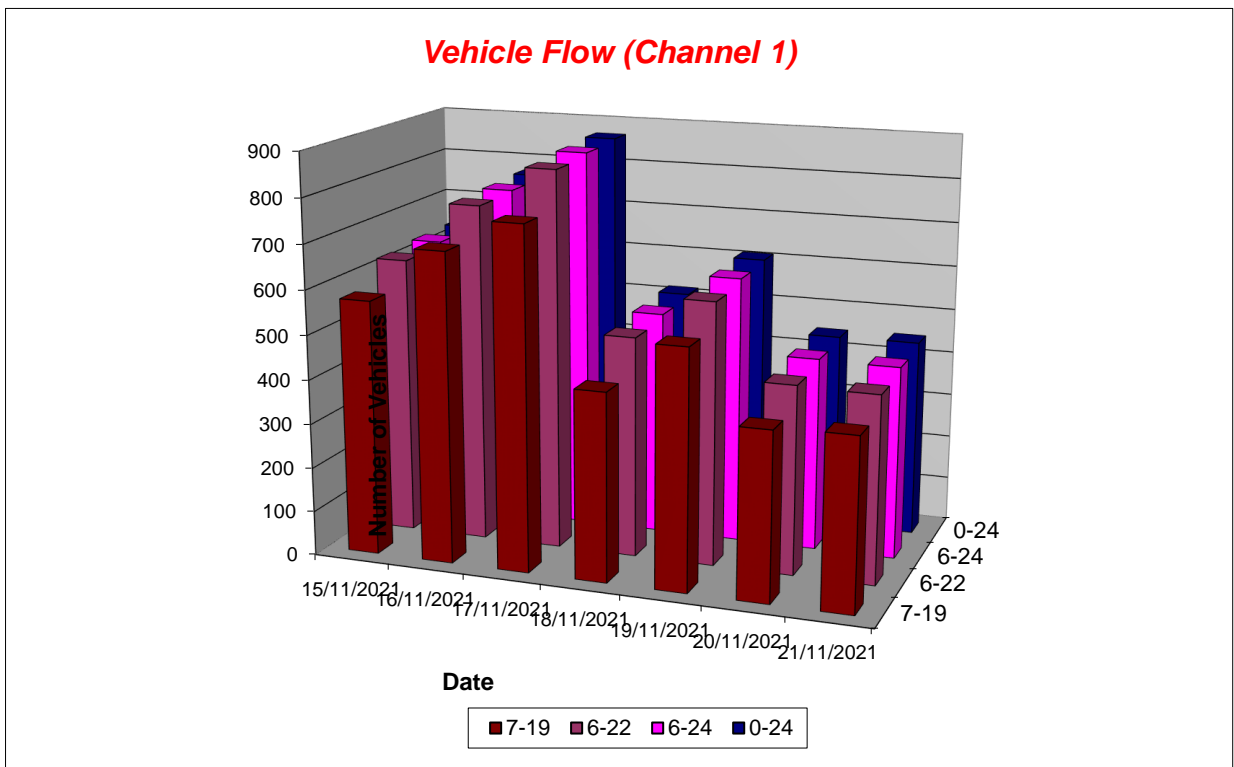

# Harrietsham Parish Council ATC 02, Church Road

Produced by Streetwise Services Ltd.

Channel 1 - Northbound

Vehicle Flow

Week 1

Hr Ending	15/11/2021 Monday	16/11/2021 Tuesday	17/11/2021 Wednesday	18/11/2021 Thursday	19/11/2021 Friday	20/11/2021 Saturday	21/11/2021 Sunday	5 Day Ave	7 Day Ave
1	0	1	1	1	1	4	5	1	2
2	0	0	0	0	0	1	1	0	0
3	0	0	1	1	1	0	1	1	1
4	0	0	0	0	0	1	0	0	0
5	1	1	1	2	0	0	0	1	1
6	2	3	3	3	4	1	4	3	3
7	17	14	10	7	7	3	1	11	8
8	21	30	25	25	24	12	13	25	21
9	52	86	66	47	49	25	22	60	50
10	35	118	91	37	56	27	32	67	57
11	46	75	57	6	37	34	25	44	40
12	54	66	74	14	40	50	28	50	47
13	41	27	47	11	53	46	45	36	39
14	70	29	84	26	53	29	41	52	47
15	34	36	67	32	34	47	44	41	42
16	72	39	74	47	53	39	51	57	54
17	38	95	67	58	50	27	42	62	54
18	54	53	57	62	45	22	22	54	45
19	57	42	58	58	42	20	20	51	42
20	17	29	40	32	22	22	14	28	25
21	11	15	17	23	11	9	15	15	14
22	8	8	18	12	15	13	7	12	12
23	6	4	7	6	5	7	8	6	6
24	2	0	2	5	7	5	5	3	4
<b>7-19</b>	<b>574</b>	<b>696</b>	<b>767</b>	<b>423</b>	<b>536</b>	<b>378</b>	<b>385</b>	<b>599</b>	<b>537</b>
<b>6-22</b>	<b>627</b>	<b>762</b>	<b>852</b>	<b>497</b>	<b>591</b>	<b>425</b>	<b>422</b>	<b>666</b>	<b>597</b>
<b>6-24</b>	<b>635</b>	<b>766</b>	<b>861</b>	<b>508</b>	<b>603</b>	<b>437</b>	<b>435</b>	<b>675</b>	<b>606</b>
<b>0-24</b>	<b>638</b>	<b>771</b>	<b>867</b>	<b>515</b>	<b>609</b>	<b>444</b>	<b>446</b>	<b>680</b>	<b>613</b>