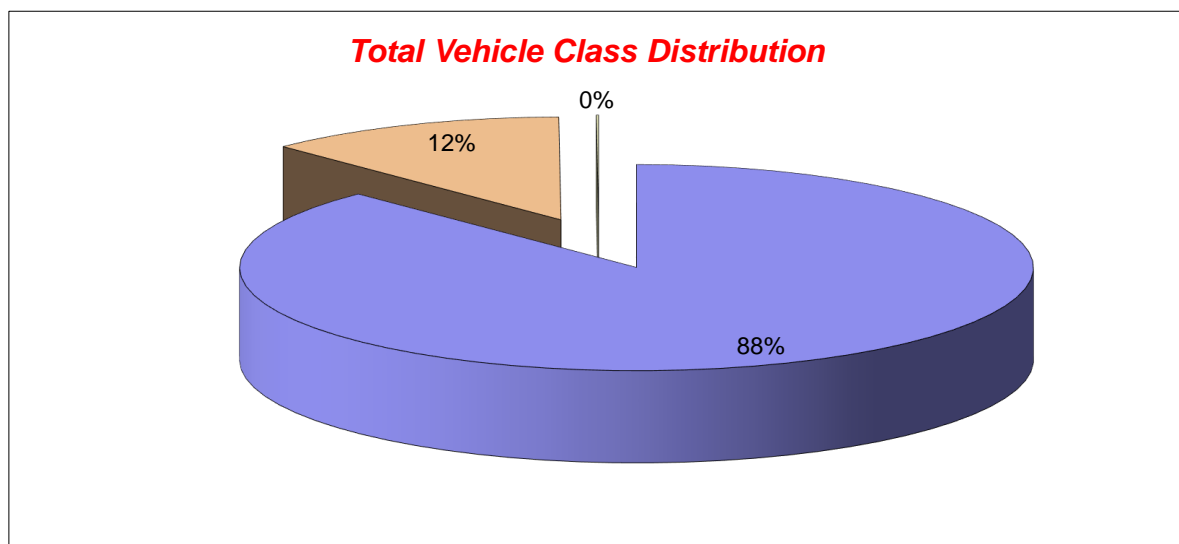

# Harrietsham Parish Council ATC 02, Church Road

Produced by Streetwise Services Ltd.

Channel 1 - Northbound

Vehicle Class

Week 1

Classes Day / Time	Car / LGV / Caravan - 1	OGV1 / Bus - 2,3,5,6,7,12	OGV2 - 4,8,9,10,11,13	TOTAL - 1-13
15/11/2021				
7-19	490	83	1	574
6-22	533	93	1	627
6-24	540	94	1	635
0-24	542	95	1	638
16/11/2021				
7-19	616	80	0	696
6-22	674	88	0	762
6-24	678	88	0	766
0-24	681	90	0	771
17/11/2021				
7-19	693	74	0	767
6-22	769	83	0	852
6-24	777	84	0	861
0-24	781	86	0	867
18/11/2021				
7-19	350	72	1	423
6-22	413	83	1	497
6-24	422	85	1	508
0-24	427	87	1	515
19/11/2021				
7-19	461	75	0	536
6-22	510	81	0	591
6-24	522	81	0	603
0-24	526	83	0	609
20/11/2021				
7-19	338	38	2	378
6-22	380	43	2	425
6-24	392	43	2	437
0-24	399	43	2	444
21/11/2021				
7-19	348	37	0	385
6-22	381	41	0	422
6-24	393	42	0	435
0-24	403	43	0	446
Average				
7-19	471	66	1	537
6-22	523	73	1	597
6-24	532	74	1	606
0-24	537	75	1	613