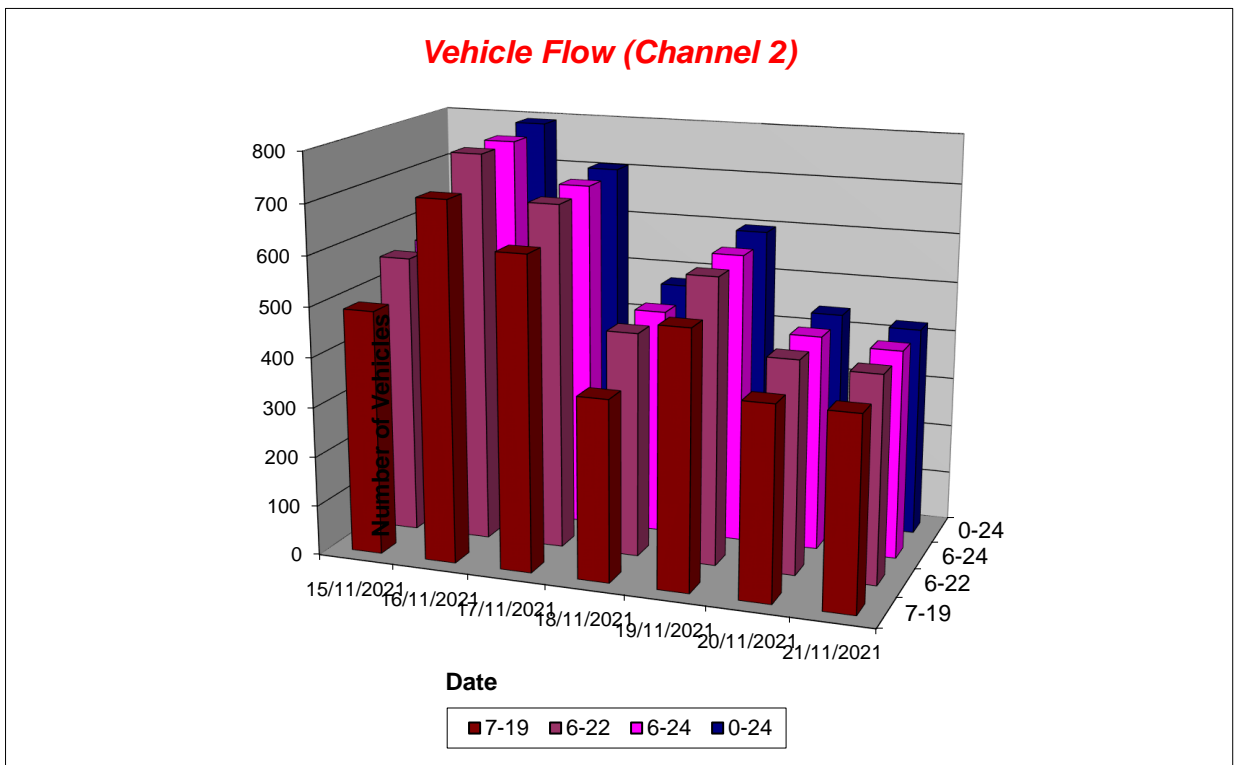

# Harrietsham Parish Council ATC 02, Church Road

Produced by Streetwise Services Ltd.

Channel 2 - Southbound

Vehicle Flow

Week 1

Hr Ending	15/11/2021 Monday	16/11/2021 Tuesday	17/11/2021 Wednesday	18/11/2021 Thursday	19/11/2021 Friday	20/11/2021 Saturday	21/11/2021 Sunday	5 Day Ave	7 Day Ave
1	1	2	1	1	1	1	0	1	1
2	0	0	0	2	1	1	1	1	1
3	0	1	1	1	1	1	0	1	1
4	0	0	1	2	1	0	0	1	1
5	4	3	1	6	5	1	0	4	3
6	10	8	4	7	7	3	3	7	6
7	32	24	15	29	29	9	4	26	20
8	46	48	27	40	36	21	20	39	34
9	36	73	45	45	49	25	18	50	42
10	49	106	57	38	49	35	36	60	53
11	55	69	43	10	50	44	39	45	44
12	36	106	86	11	62	50	40	60	56
13	51	51	54	13	46	39	39	43	42
14	30	36	33	29	32	38	34	32	33
15	39	45	68	37	49	33	28	48	43
16	49	49	51	40	39	36	29	46	42
17	50	83	67	34	35	33	54	54	51
18	30	36	56	42	31	19	25	39	34
19	19	15	38	23	34	12	21	26	23
20	20	12	19	15	15	12	12	16	15
21	14	10	27	32	11	12	8	19	16
22	5	15	4	12	6	9	7	8	8
23	3	1	7	3	6	3	2	4	4
24	0	0	2	3	3	3	3	2	2
<b>7-19</b>	<b>490</b>	<b>717</b>	<b>625</b>	<b>362</b>	<b>512</b>	<b>385</b>	<b>383</b>	<b>541</b>	<b>496</b>
<b>6-22</b>	<b>561</b>	<b>778</b>	<b>690</b>	<b>450</b>	<b>573</b>	<b>427</b>	<b>414</b>	<b>610</b>	<b>556</b>
<b>6-24</b>	<b>564</b>	<b>779</b>	<b>699</b>	<b>456</b>	<b>582</b>	<b>433</b>	<b>419</b>	<b>616</b>	<b>562</b>
<b>0-24</b>	<b>579</b>	<b>793</b>	<b>707</b>	<b>475</b>	<b>598</b>	<b>440</b>	<b>423</b>	<b>630</b>	<b>574</b>