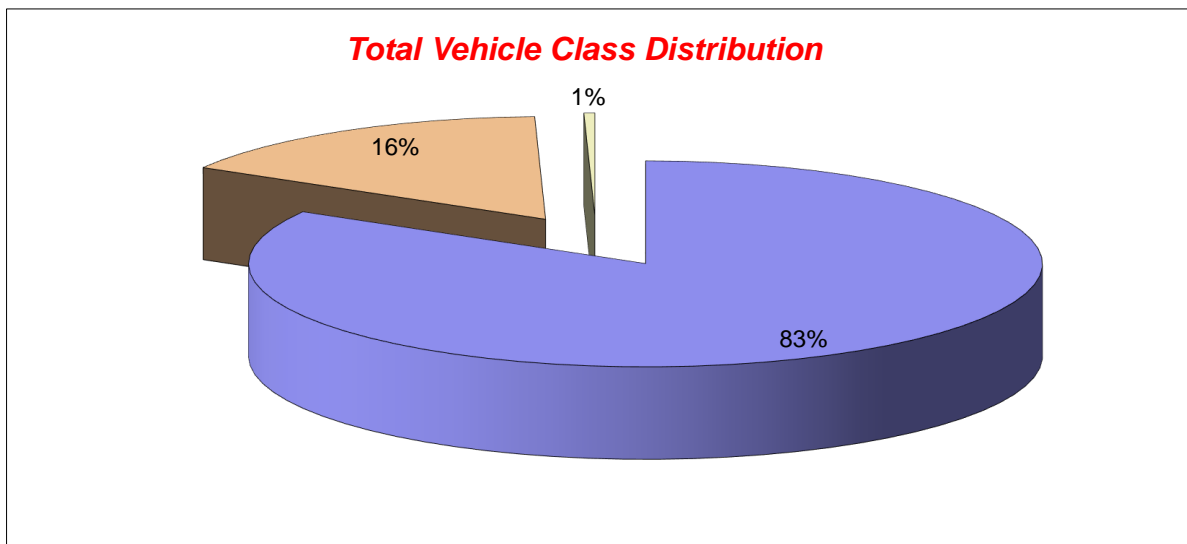

Speed Summary (MPH)

Harrietsham ATC, East Street

Produced by Streetwise Services Ltd.

Channel 1 - Eastbound

Vehicle Class

Week 1

Classes Day / Time	Car / LGV / Caravan - 1	OGV1 / Bus - 2,3,5,6,7,12	OGV2 - 4,8,9,10,11,13	TOTAL - 1-13
06/09/2022				
7-19	526	95	3	624
6-22	609	111	3	723
6-24	619	111	3	733
0-24	628	114	3	745
07/09/2022				
7-19	550	119	4	673
6-22	640	131	4	775
6-24	656	133	5	794
0-24	663	134	5	802
08/09/2022				
7-19	503	133	1	637
6-22	599	144	2	745
6-24	612	146	2	760
0-24	619	149	2	770
09/09/2022				
7-19	576	123	3	702
6-22	667	137	4	808
6-24	682	137	5	824
0-24	697	140	5	842
10/09/2022				
7-19	389	70	2	461
6-22	437	73	2	512
6-24	458	73	2	533
0-24	471	77	2	550
11/09/2022				
7-19	356	43	0	399
6-22	424	47	1	472
6-24	432	48	1	481
0-24	451	50	1	502
12/09/2022				
7-19	511	126	4	641
6-22	597	138	4	739
6-24	608	138	4	750
0-24	616	139	4	759
Average				
7-19	487	101	2	591
6-22	568	112	3	682
6-24	581	112	3	696
0-24	592	115	3	710

Harrietsham ATC, East Street

Produced by Streetwise Services Ltd.

Channel 2 - Westbound

Vehicle Flow

Week 1

Hr Ending	06/09/2022 Tuesday	07/09/2022 Wednesday	08/09/2022 Thursday	09/09/2022 Friday	10/09/2022 Saturday	11/09/2022 Sunday	12/09/2022 Monday	5 Day Ave	7 Day Ave
1	2	3	2	8	6	6	1	3	4
2	2	0	0	4	3	5	0	1	2
3	1	3	1	4	3	3	2	2	2
4	2	3	2	2	2	1	1	2	2
5	3	6	6	4	3	3	5	5	4
6	16	12	13	17	4	1	19	15	12
7	34	31	28	26	14	4	37	31	25
8	71	64	81	75	32	7	75	73	58
9	89	90	81	89	29	19	83	86	69
10	71	78	87	69	61	46	66	74	68
11	43	42	41	38	63	49	31	39	44
12	40	40	49	45	59	42	49	45	46
13	44	46	49	43	52	55	43	45	47
14	37	34	50	41	42	41	45	41	41
15	46	55	51	52	45	41	51	51	49
16	50	55	67	67	41	29	63	60	53
17	50	62	43	62	34	39	58	55	50
18	83	76	73	56	52	39	57	69	62
19	41	36	37	42	44	42	35	38	40
20	31	17	21	27	32	15	24	24	24
21	15	20	12	14	17	16	9	14	15
22	5	14	7	23	17	14	14	13	13
23	6	5	7	9	14	0	3	6	6
24	5	1	7	6	13	2	3	4	5