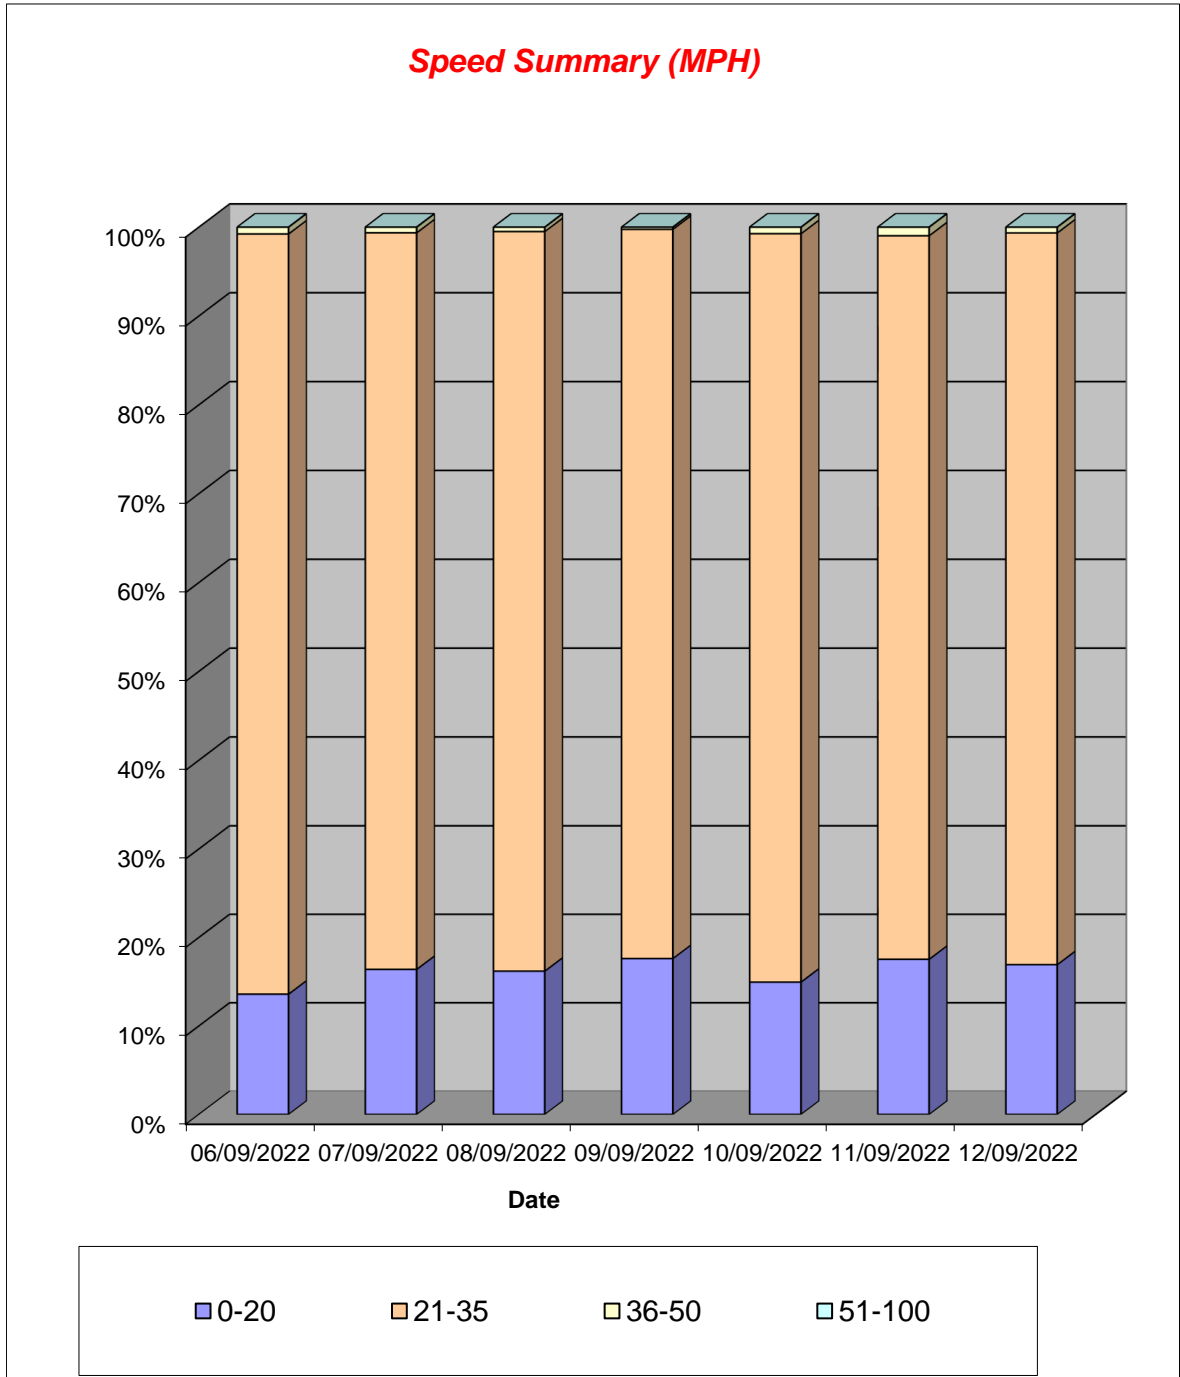

7 Day Ave 28.7

Harrietsham ATC, East Street

Produced by Streetwise Services Ltd.

Channel 2 - Westbound

Speed Summary

Week 1

Speed (MPH)	06/09/2022 Tuesday	07/09/2022 Wednesday	08/09/2022 Thursday	09/09/2022 Friday	10/09/2022 Saturday	11/09/2022 Sunday	12/09/2022 Monday
0-20	107	130	132	145	102	91	131
21-35	674	658	679	676	575	423	638
36-50	6	5	4	2	5	5	5
51-100	0	0	0	0	0	0	0
TOTAL	787	793	815	823	682	519	774

Harrietsham ATC, East Street

Produced by Streetwise Services Ltd.

Channel 2 - Westbound

Vehicle Class

Week 1

Classes Day / Time	Car / LGV / Caravan - 1	OGV1 / Bus - 2,3,5,6,7,12	OGV2 - 4,8,9,10,11,13	TOTAL - 1-13
06/09/2022				
7-19	566	97	2	665
6-22	641	107	2	750
6-24	649	110	2	761
0-24	666	119	2	787
07/09/2022				
7-19	573	105	0	678
6-22	645	115	0	760
6-24	650	116	0	766
0-24	668	125	0	793
08/09/2022				
7-19	594	115	0	709
6-22	648	129	0	777
6-24	659	132	0	791
0-24	674	141	0	815
09/09/2022				
7-19	572	107	0	679
6-22	648	121	0	769
6-24	660	124	0	784
0-24	685	138	0	823
10/09/2022				
7-19	479	75	0	554
6-22	546	88	0	634
6-24	571	90	0	661
0-24	592	90	0	682
11/09/2022				
7-19	398	49	2	449
6-22	444	52	2	498
6-24	446	52	2	500
0-24	463	54	2	519
12/09/2022				
7-19	536	119	1	656
6-22	609	129	2	740
6-24	615	129	2	746
0-24	634	138	2	774
Average				
7-19	531	95	1	627
6-22	597	106	1	704
6-24	607	108	1	716
0-24	626	115	1	742