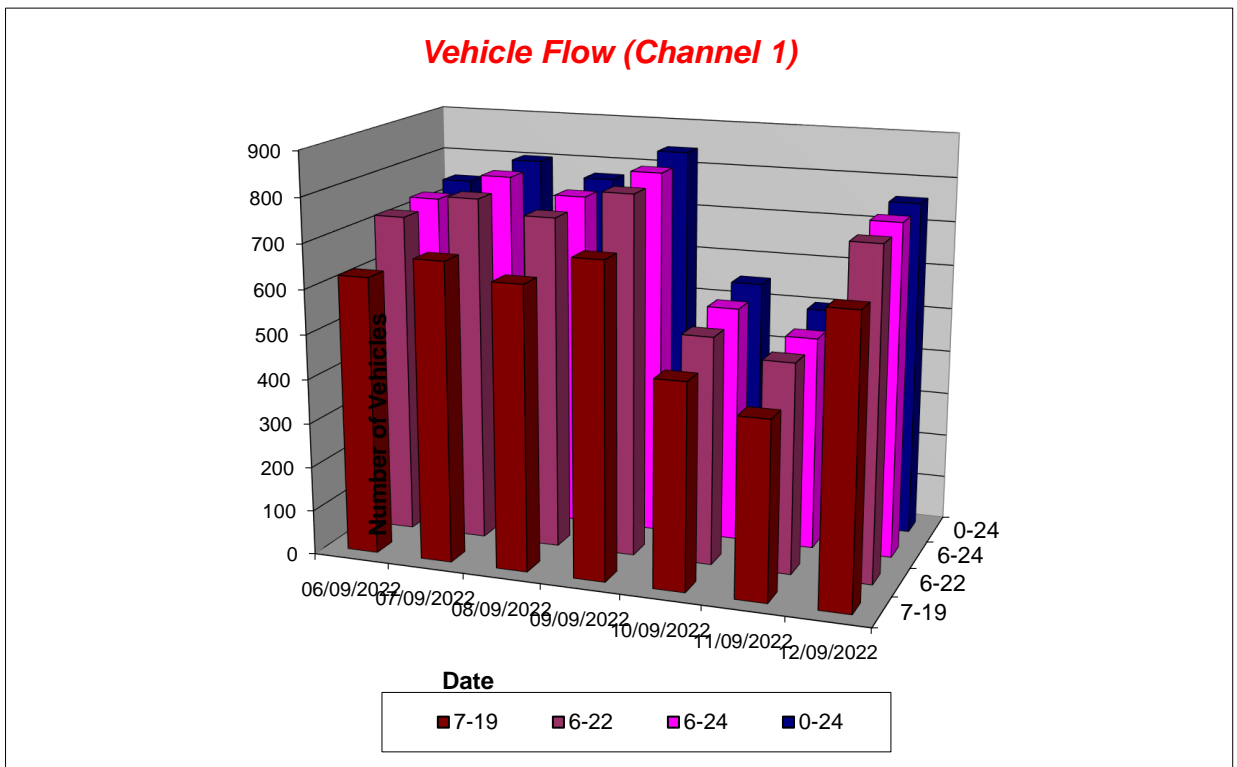

Harrietsham ATC, East Street

Produced by Streetwise Services Ltd.

Channel 1 - Eastbound

Vehicle Flow

Week 1

Hr Ending	06/09/2022 Tuesday	07/09/2022 Wednesday	08/09/2022 Thursday	09/09/2022 Friday	10/09/2022 Saturday	11/09/2022 Sunday	12/09/2022 Monday	5 Day Ave	7 Day Ave
1	1	1	2	4	4	6	2	2	3
2	5	0	3	3	4	5	2	3	3
3	1	1	0	3	1	6	1	1	2
4	2	1	0	1	1	2	0	1	1
5	0	2	1	2	4	2	1	1	2
6	3	3	4	5	3	0	3	4	3
7	18	13	12	10	6	5	19	14	12
8	53	46	53	54	24	13	56	52	43
9	77	78	75	70	18	27	85	77	61
10	40	67	64	47	32	26	46	53	46
11	26	36	41	32	56	24	37	34	36
12	46	46	32	35	43	30	49	42	40
13	44	45	47	56	40	40	45	47	45
14	36	31	58	56	54	45	42	45	46
15	60	66	38	68	47	37	42	55	51
16	52	63	57	69	55	42	69	62	58
17	66	63	65	72	23	41	52	64	55
18	78	81	72	91	37	40	66	78	66
19	46	51	35	52	32	34	52	47	43
20	31	37	43	37	22	29	40	38	34
21	27	26	33	34	10	23	19	28	25
22	23	26	20	25	13	16	20	23	20
23	7	15	9	11	11	6	11	11	10
24	3	4	6	5	10	3	0	4	4
7-19	624	673	637	702	461	399	641	655	591
6-22	723	775	745	808	512	472	739	758	682
6-24	733	794	760	824	533	481	750	772	696
0-24	745	802	770	842	550	502	759	784	710