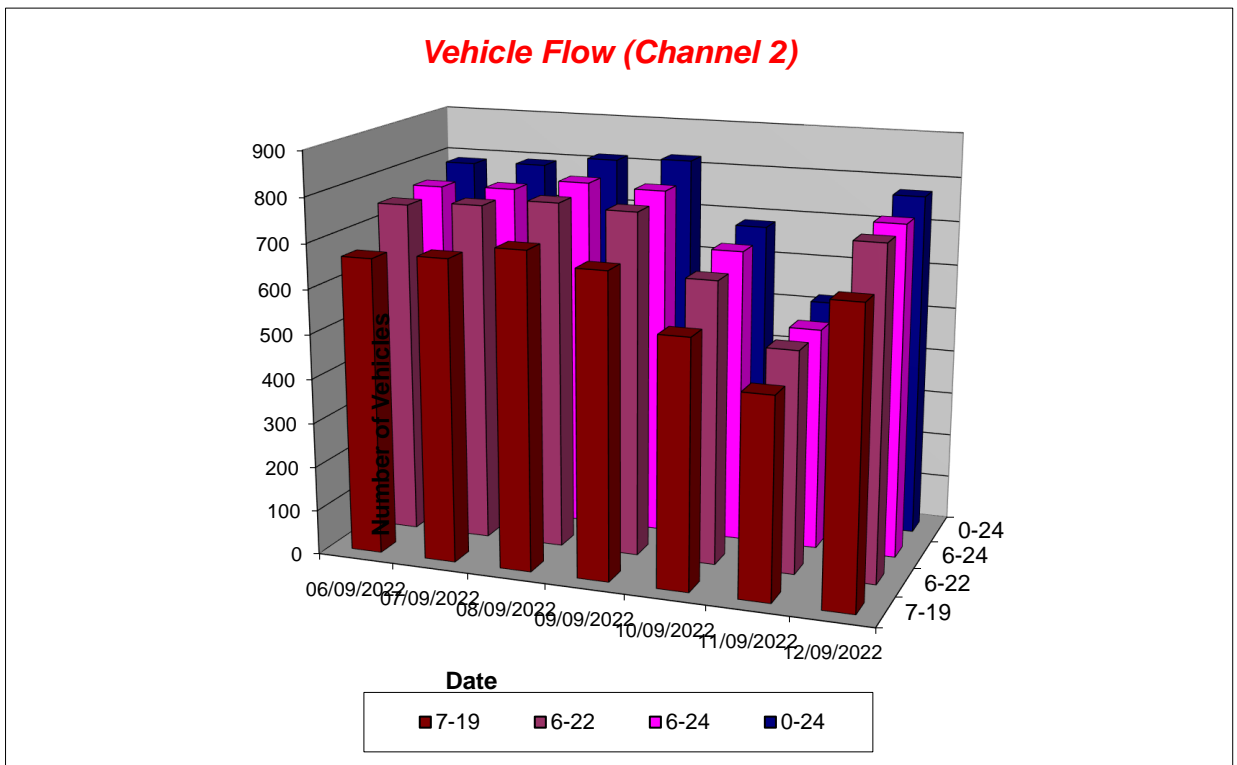

Harrietsham ATC, East Street

Produced by Streetwise Services Ltd.

Channel 2 - Westbound

Vehicle Flow

Week 1

Hr Ending	06/09/2022 Tuesday	07/09/2022 Wednesday	08/09/2022 Thursday	09/09/2022 Friday	10/09/2022 Saturday	11/09/2022 Sunday	12/09/2022 Monday	5 Day Ave	7 Day Ave
1	2	3	2	8	6	6	1	3	4
2	2	0	0	4	3	5	0	1	2
3	1	3	1	4	3	3	2	2	2
4	2	3	2	2	2	1	1	2	2
5	3	6	6	4	3	3	5	5	4
6	16	12	13	17	4	1	19	15	12
7	34	31	28	26	14	4	37	31	25
8	71	64	81	75	32	7	75	73	58
9	89	90	81	89	29	19	83	86	69
10	71	78	87	69	61	46	66	74	68
11	43	42	41	38	63	49	31	39	44
12	40	40	49	45	59	42	49	45	46
13	44	46	49	43	52	55	43	45	47
14	37	34	50	41	42	41	45	41	41
15	46	55	51	52	45	41	51	51	49
16	50	55	67	67	41	29	63	60	53
17	50	62	43	62	34	39	58	55	50
18	83	76	73	56	52	39	57	69	62
19	41	36	37	42	44	42	35	38	40
20	31	17	21	27	32	15	24	24	24
21	15	20	12	14	17	16	9	14	15
22	5	14	7	23	17	14	14	13	13
23	6	5	7	9	14	0	3	6	6
24	5	1	7	6	13	2	3	4	5

7-19	665	678	709	679	554	449	656	677	627
6-22	750	760	777	769	634	498	740	759	704
6-24	761	766	791	784	661	500	746	770	716
0-24	787	793	815	823	682	519	774	798	742